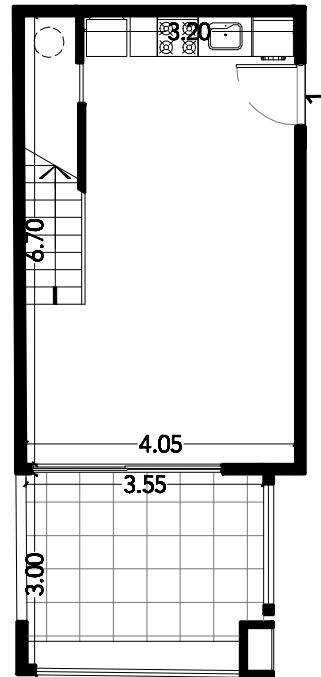

UNIDAD FUNCIONAL "1" - PB/1ºP

Departamento de tres ambientes con dos baños

Detalles de Terminación

- . Pisos de porcelanato marca ILVA Línea Soho Glam gris o similar.
- . Puertas de entrada a las unidades en chapa de fabricación artesanal.
- . Climatización por aire acondicionado frío-calor en estar-comedor.
- . Panel calefactor de bajo consumo tipo Ecosol o similar en dormitorios.
- . Frontes de placard de hojas correderas espejadas.
- . Interiores de placard completos en melamina color blanco.
- . Agua caliente por termotanque eléctrico.
- . Griferías monocomando marca FV o similar.
- . Artefactos de baño blancos marca Ferrum Mayo blanco o similar.
- . Pared de cerámicos con detalles en venecita en baños.
- . Muebles de cocina en melamina (bajo mesada y alacena).
- . Artefacto cocina a gas con encendido eléctrico.
- . Tendido de cañerías para teléfono y TV por cable.

SUP. CUBIERTA	62.45 m ²
SUP. SEMIC/LIBRE	13.25 m ²
SUP. TOTAL	75.70 m ²

NOTA: Las superficies son aprox. Las definitivas surgiran del plano de agrimensura.

PROURBANO 14

Giribone 745