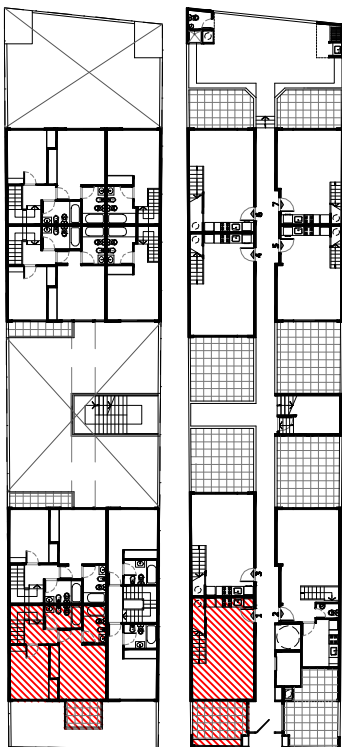

UNIDAD FUNCIONAL "1" - PB/1ºP

Departamento de tres ambientes con dos baños

Detalles de Terminación

- . Pisos de porcelanato marca ILVA Línea Soho Glam gris o similar.
- . Puertas de entrada a las unidades en chapa de fabricación artesanal.
- . Climatización por aire acondicionado frío-calor en estar-comedor.
- . Panel calefactor de bajo consumo tipo Ecosol o similar en dormitorios.
- . Frontes de placard de hojas correderas espejadas.
- . Interiores de placard completos en melamina color blanco.
- . Agua caliente por termotanque eléctrico.
- . Griferías monocomando marca FV o similar.
- . Artefactos de baño blancos marca Ferrum Mayo blanco o similar.
- . Pared de cerámicos con detalles en venecita en baños.
- . Muebles de cocina en melamina (bajo mesada y alacena).
- . Artefacto cocina a gas con encendido eléctrico.
- . Tendido de cañerías para teléfono y TV por cable.

SUP. CUBIERTA	62.45 m ²
SUP. SEMIC/LIBRE	13.25 m ²
SUP. TOTAL	75.70 m ²

NOTA: Las superficies son aprox. Las definitivas surgiran del plano de agrimensura.

PROURBANO 14

Giribone 745