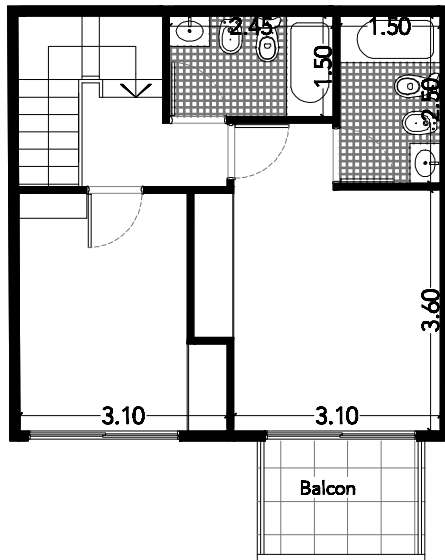

UNIDAD FUNCIONAL "1" - PB/1ºP

Departamento de tres ambientes con dos baños

Detalles de Terminación

- . Pisos de porcelanato marca ILVA Línea Soho Glam gris o similar.
- . Puertas de entrada a las unidades en chapa de fabricación artesanal.
- . Climatización por aire acondicionado frío-calor en estar-comedor.
- . Panel calefactor de bajo consumo tipo Ecosol o similar en dormitorios.
- . Frontes de placard de hojas correderas espejadas.
- . Interiores de placard completos en melamina color blanco.
- . Agua caliente por termotanque eléctrico.
- . Griferías monocomando marca FV o similar.
- . Artefactos de baño blancos marca Ferrum Mayo blanco o similar.
- . Pared de cerámicos con detalles en venecita en baños.
- . Muebles de cocina en melamina (bajo mesada y alacena).
- . Artefacto cocina a gas con encendido eléctrico.
- . Tendido de cañerías para teléfono y TV por cable.

SUP. CUBIERTA	62.45 m ²
SUP. SEMIC/LIBRE	13.25 m ²
SUP. TOTAL	75.70 m ²

NOTA: Las superficies son aprox. Las definitivas surgiran del plano de agrimensura.

PROURBANO 14

Giribone 745