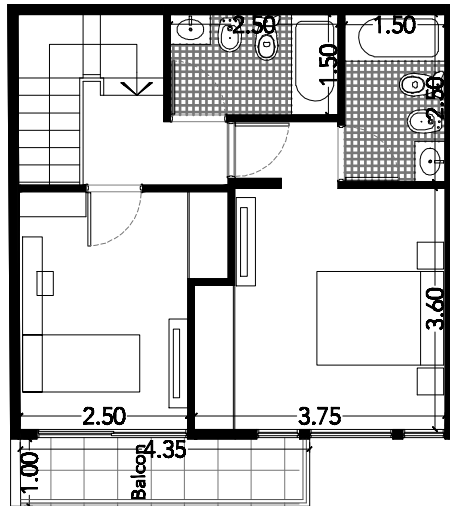

UNIDAD FUNCIONAL "4" - PB/1ºP

Departamento de tres ambientes con dos baños

Detalles de Terminación

- . Pisos de porcelanato marca ILVA Línea Soho Glam gris o similar.
- . Puertas de entrada a las unidades en chapa de fabricación artesanal.
- . Climatización por aire acondicionado frío-calor en estar-comedor.
- . Panel calefactor de bajo consumo tipo Ecosol o similar en dormitorios.
- . Frontes de placard de hojas corredizas espejadas.
- . Interiores de placard completos en melamina color blanco.
- . Agua caliente por termotanque eléctrico.
- . Griferías monocomando marca FV o similar.
- . Artefactos de baño blancos marca Ferrum Mayo blanco o similar.
- . Pared de cerámicos con detalles en venecita en baños.
- . Muebles de cocina en melamina (bajo mesada y alacena).
- . Artefacto cocina a gas con encendido eléctrico.
- . Tendido de cañerías para teléfono y TV por cable.

SUP. CUBIERTA	63.83 m ²
SUP. SEMIC/LIBRE	21.78 m ²
SUP. TOTAL	85.61 m ²

NOTA: Las superficies son aprox. Las definitivas surgiran del plano de agrimensura.

PROURBANO 14

Giribone 745