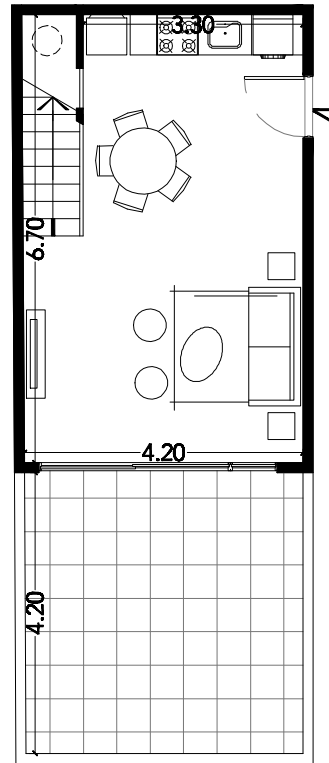

UNIDAD FUNCIONAL "4" - PB/1ºP

Departamento de tres ambientes con dos baños

Detalles de Terminación

- . Pisos de porcelanato marca ILVA Línea Soho Glam gris o similar.
- . Puertas de entrada a las unidades en chapa de fabricación artesanal.
- . Climatización por aire acondicionado frío-calor en estar-comedor.
- . Panel calefactor de bajo consumo tipo Ecosol o similar en dormitorios.
- . Frontes de placard de hojas corredizas espejadas.
- . Interiores de placard completos en melamina color blanco.
- . Agua caliente por termotanque eléctrico.
- . Griferías monocomando marca FV o similar.
- . Artefactos de baño blancos marca Ferrum Mayo blanco o similar.
- . Pared de cerámicos con detalles en venecita en baños.
- . Muebles de cocina en melamina (bajo mesada y alacena).
- . Artefacto cocina a gas con encendido eléctrico.
- . Tendido de cañerías para teléfono y TV por cable.

SUP. CUBIERTA	63.83 m ²
SUP. SEMIC/LIBRE	21.78 m ²
SUP. TOTAL	85.61 m ²

NOTA: Las superficies son aprox. Las definitivas surgiran del plano de agrimensura.

PROURBANO 14

Giribone 745