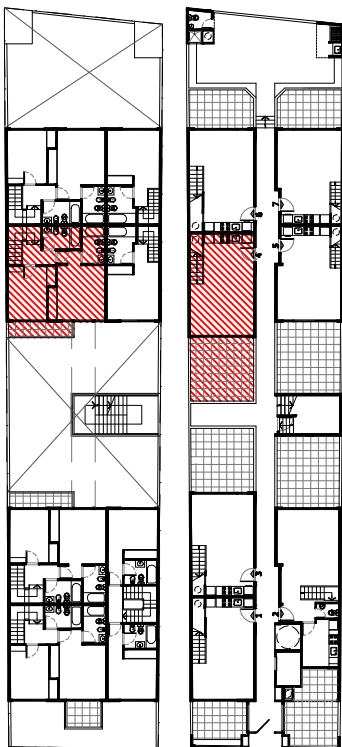

UNIDAD FUNCIONAL "4" - PB/1ºP

Departamento de tres ambientes con dos baños

Detalles de Terminación

- . Pisos de porcelanato marca ILVA Línea Soho Glam gris o similar.
- . Puertas de entrada a las unidades en chapa de fabricación artesanal.
- . Climatización por aire acondicionado frío-calor en estar-comedor.
- . Panel calefactor de bajo consumo tipo Ecosol o similar en dormitorios.
- . Frontes de placard de hojas corredizas espejadas.
- . Interiores de placard completos en melamina color blanco.
- . Agua caliente por termotanque eléctrico.
- . Griferías monocomando marca FV o similar.
- . Artefactos de baño blancos marca Ferrum Mayo blanco o similar.
- . Pared de cerámicos con detalles en venecita en baños.
- . Muebles de cocina en melamina (bajo mesada y alacena).
- . Artefacto cocina a gas con encendido eléctrico.
- . Tendido de cañerías para teléfono y TV por cable.

SUP. CUBIERTA	63.83 m ²
SUP. SEMIC/LIBRE	21.78 m ²
SUP. TOTAL	85.61 m ²

NOTA: Las superficies son aprox. Las definitivas surgiran del plano de agrimensura.

PROURBANO 14

Giribone 745