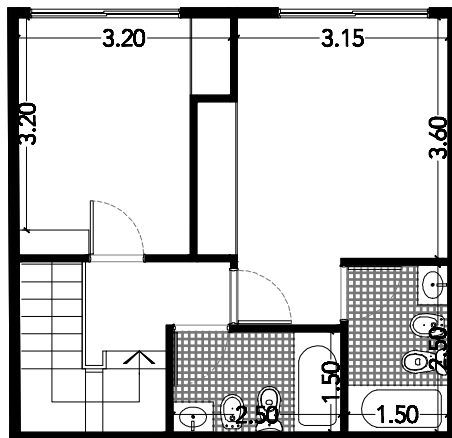

UNIDAD FUNCIONAL "6" - PB/1ºP

Departamento de tres ambientes con dos baños

Detalles de Terminación

- . Pisos de porcelanato marca ILVA Línea Soho Glam gris o similar.
- . Puertas de entrada a las unidades en chapa de fabricación artesanal.
- . Climatización por aire acondicionado frío-calor en estar-comedor.
- . Panel calefactor de bajo consumo tipo Ecosol o similar en dormitorios.
- . Frontes de placard de hojas corredizas espejadas.
- . Interiores de placard completos en melamina color blanco.
- . Agua caliente por termotanque eléctrico.
- . Griferías monocomando marca FV o similar.
- . Artefactos de baño blancos marca Ferrum Mayo blanco o similar.
- . Pared de cerámicos con detalles en venecita en baños.
- . Muebles de cocina en melamina (bajo mesada y alacena).
- . Artefacto cocina a gas con encendido eléctrico.
- . Tendido de cañerías para teléfono y TV por cable.

SUP. CUBIERTA	64.30 m ²
SUP. SEMIC/LIBRE	10.48 m ²
SUP. TOTAL	74.78 m ²

NOTA: Las superficies son aprox. Las definitivas surgiran del plano de agrimensura.

PROURBANO 14

Giribone 745