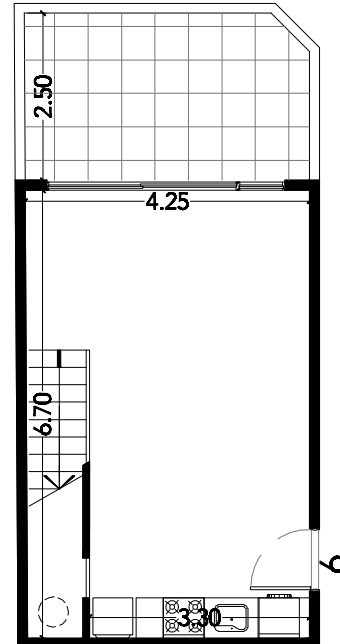

UNIDAD FUNCIONAL "6" - PB/1ºP

Departamento de tres ambientes con dos baños

Detalles de Terminación

- . Pisos de porcelanato marca ILVA Línea Soho Glam gris o similar.
- . Puertas de entrada a las unidades en chapa de fabricación artesanal.
- . Climatización por aire acondicionado frío-calor en estar-comedor.
- . Panel calefactor de bajo consumo tipo Ecosol o similar en dormitorios.
- . Frontes de placard de hojas corredizas espejadas.
- . Interiores de placard completos en melamina color blanco.
- . Agua caliente por termotanque eléctrico.
- . Griferías monocomando marca FV o similar.
- . Artefactos de baño blancos marca Ferrum Mayo blanco o similar.
- . Pared de cerámicos con detalles en venecita en baños.
- . Muebles de cocina en melamina (bajo mesada y alacena).
- . Artefacto cocina a gas con encendido eléctrico.
- . Tendido de cañerías para teléfono y TV por cable.

SUP. CUBIERTA	64.30 m ²
SUP. SEMIC/LIBRE	10.48 m ²
SUP. TOTAL	74.78 m ²

NOTA: Las superficies son aprox. Las definitivas surgiran del plano de agrimensura.

PROURBANO 14

Giribone 745