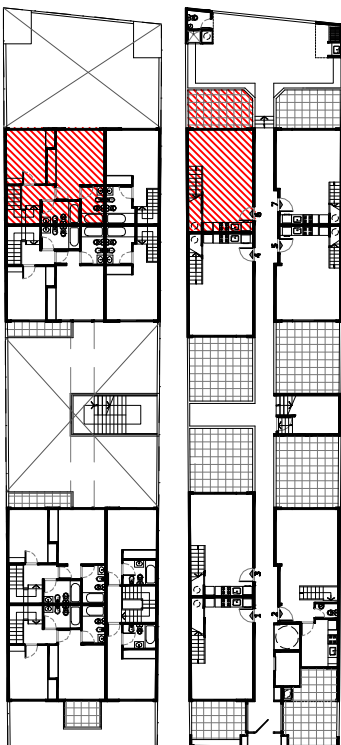

UNIDAD FUNCIONAL "6" - PB/1ºP

Departamento de tres ambientes con dos baños

Detalles de Terminación

- . Pisos de porcelanato marca ILVA Línea Soho Glam gris o similar.
- . Puertas de entrada a las unidades en chapa de fabricación artesanal.
- . Climatización por aire acondicionado frío-calor en estar-comedor.
- . Panel calefactor de bajo consumo tipo Ecosol o similar en dormitorios.
- . Frontes de placard de hojas corredizas espejadas.
- . Interiores de placard completos en melamina color blanco.
- . Agua caliente por termotanque eléctrico.
- . Griferías monocomando marca FV o similar.
- . Artefactos de baño blancos marca Ferrum Mayo blanco o similar.
- . Pared de cerámicos con detalles en venecita en baños.
- . Muebles de cocina en melamina (bajo mesada y alacena).
- . Artefacto cocina a gas con encendido eléctrico.
- . Tendido de cañerías para teléfono y TV por cable.

SUP. CUBIERTA	64.30 m ²
SUP. SEMIC/LIBRE	10.48 m ²
SUP. TOTAL	74.78 m ²

NOTA: Las superficies son aprox. Las definitivas surgiran del plano de agrimensura.

PROURBANO 14

Giribone 745